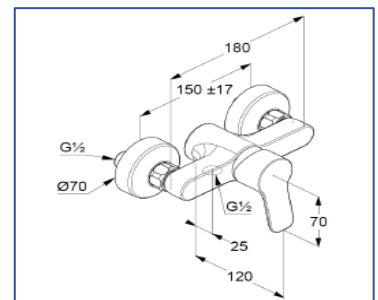

## Fișă Tehnică

Produs: KLUDI PURE&EASY  
baterie monocomanda dus DN 15

Cod.: 378410565

Suprafață: 05 cromat

Descrierea produsului  
Fabricat de KLUDI GmbH & Co. KG  
Tip: KLUDI PURE&EASY  
montaj pe perete  
maner plin  
cartus ceramic cu limitator de apa fierbinte  
clasa de debit C/B  
racord dus G 1/2  
protective impotriva fluctuatiilor de presiune a apei  
excentrice S

Poza produsului

Schiță tehnică

Diagramă de debit