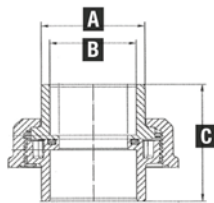

Union Male - Olandez PP-R Filet exterior

Code	Size (mm)	A (inç)	B(mm)	C (mm)	PCS/Box
212.1B.G12.EQ0	20 x 1/2"	1/2	48.0	Ø 19	120
212.1B.G32.EQ0	20 x 1/2"	1/2	48.0	Ø 19	120
212.1B.G12.FR0	25 x 3/4"	3/4	58.0	Ø 24	80
212.1B.G32.FR0	25 x 3/4"	3/4	58.0	Ø 24	80
212.1B.G12.GS0	32 x 1"	1	60.0	Ø 31	48
212.1B.G32.GS0	32 x 1"	1	60.0	Ø 31	48
212.1B.G12.HT0	40 x 1 1/4"	1 1/4	66.0	Ø 39	24
212.1B.G32.HT0	40 x 1 1/4"	1 1/4	66.0	Ø 39	24
112.9B.G32.IU0	50 x 1 1/2"	1 1/2	73.2	Ø 49	12
112.9B.G32.JV0	63 x 2"	2	77.0	Ø 62	10

Eco Type

Union Female - Olandez PP-R Filet interior

Code	Size (mm)	A (mm)	B (mm)	C (mm)	PCS / Box
212.1B.G22.EQ0	20 x 1/2"	Ø 19.0	27.0	39.0	160
212.1B.G42.EQ0	20 x 1/2"	Ø 19.0	27.0	39.0	160
212.1B.G22.FR0	25 x 3/4"	Ø 24.0	35.0	43.5	90
212.1B.G42.FR0	25 x 3/4"	Ø 24.0	35.0	43.5	90
212.1B.G22.GS0	32 x 1"	Ø 31.0	41.0	45.0	60
212.1B.G42.GS0	32 x 1"	Ø 31.0	41.0	45.0	60
212.1B.G22.HT0	40 x 1 1/4"	Ø 39.0	50.0	56.5	30
212.1B.G42.HT0	40 x 1 1/4"	Ø 39.0	50.0	56.5	30
112.9B.G42.IU0	50 x 1 1/2"	Ø 48.8	62.0	55.8	16
112.9B.G42.JV0	63 x 2"	Ø 62.0	79.0	71.0	10

Eco Type

PP Union - Olandez PP-R

Code	Size (mm)	A(mm)	B(mm)	C(mm)	PCS/Box
212.9B.A17.E00V	20	27.0	20.0	40.0	50
212.9B.A17.F00V	25	33.0	25.0	46.0	40
212.9B.A17.G00V	32	41.0	21.0	52.0	20
212.9B.A17.H00V	40	50.0	40.0	60.0	15
212.9B.A17.I00V	50	61.0	50.0	72.0	10
212.9B.A17.J00V	63	76.0	63.0	87.0	5
212.9B.A17.K00V	75	90.0	75.0	100.0	2
212.9B.A17.L00V	90	108.0	90.0	117.0	2
212.9B.A17.M00V	110	131.0	110.0	136.0	1

Stop Valve - Robinet Ventil PP-R

Code	Size (mm)	A(mm)	B(mm)	C(mm)	PCS / Box
112.1B.C10.EQ0	20	85.0	Ø 19.0	78.0	24
112.1B.C10.FR0	25	85.0	Ø 24.0	77.0	25
112.1B.C10.GS0	32	90.0	Ø 31.0	82.0	16