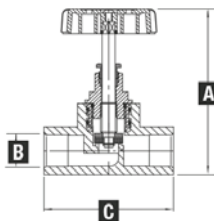

Union Male - Olandez PP-R Filet exterior

Code	Size (mm)	A (inç)	B(mm)	C (mm)	PCS/Box
212.1B.G12.EQ0	20 x 1/2"	1/2	48.0	Ø 19	120
212.1B.G32.EQ0	20 x 1/2"	1/2	48.0	Ø 19	120
212.1B.G12.FR0	25 x 3/4"	3/4	58.0	Ø 24	80
212.1B.G32.FR0	25 x 3/4"	3/4	58.0	Ø 24	80
212.1B.G12.GS0	32 x 1"	1	60.0	Ø 31	48
212.1B.G32.GS0	32 x 1"	1	60.0	Ø 31	48
212.1B.G12.HT0	40 x 1 1/4"	1 1/4	66.0	Ø 39	24
212.1B.G32.HT0	40 x 1 1/4"	1 1/4	66.0	Ø 39	24
112.9B.G32.IU0	50 x 1 1/2"	1 1/2	73.2	Ø 49	12
112.9B.G32.JV0	63 x 2"	2	77.0	Ø 62	10

Eco Type

Union Female - Olandez PP-R Filet interior

Code	Size (mm)	A (mm)	B (mm)	C (mm)	PCS / Box
212.1B.G22.EQ0	20 x 1/2"	Ø 19.0	27.0	39.0	160
212.1B.G42.EQ0	20 x 1/2"	Ø 19.0	27.0	39.0	160
212.1B.G22.FR0	25 x 3/4"	Ø 24.0	35.0	43.5	90
212.1B.G42.FR0	25 x 3/4"	Ø 24.0	35.0	43.5	90
212.1B.G22.GS0	32 x 1"	Ø 31.0	41.0	45.0	60
212.1B.G42.GS0	32 x 1"	Ø 31.0	41.0	45.0	60
212.1B.G22.HT0	40 x 1 1/4"	Ø 39.0	50.0	56.5	30
212.1B.G42.HT0	40 x 1 1/4"	Ø 39.0	50.0	56.5	30
112.9B.G42.IU0	50 x 1 1/2"	Ø 48.8	62.0	55.8	16
112.9B.G42.JV0	63 x 2"	Ø 62.0	79.0	71.0	10

Eco Type

PP Union - Olandez PP-R

Code	Size (mm)	A(mm)	B(mm)	C(mm)	PCS/Box
212.9B.A17.E00V	20	27.0	20.0	40.0	50
212.9B.A17.F00V	25	33.0	25.0	46.0	40
212.9B.A17.G00V	32	41.0	21.0	52.0	20
212.9B.A17.H00V	40	50.0	40.0	60.0	15
212.9B.A17.I00V	50	61.0	50.0	72.0	10
212.9B.A17.J00V	63	76.0	63.0	87.0	5
212.9B.A17.K00V	75	90.0	75.0	100.0	2
212.9B.A17.L00V	90	108.0	90.0	117.0	2
212.9B.A17.M00V	110	131.0	110.0	136.0	1

Stop Valve - Robinet Ventil PP-R

Code	Size (mm)	A(mm)	B(mm)	C(mm)	PCS / Box
112.1B.C10.EQ0	20	85.0	Ø 19.0	78.0	24
112.1B.C10.FR0	25	85.0	Ø 24.0	77.0	25
112.1B.C10.GS0	32	90.0	Ø 31.0	82.0	16