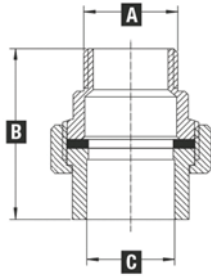

Union Male - Olandez PP-R Filet exterior

Code	Size (mm)	A (inç)	B(mm)	C (mm)	PCS/Box
212.1B.G12.EQ0	20 x 1/2"	1/2	48.0	Ø 19	120
212.1B.G32.EQ0	20 x 1/2"	1/2	48.0	Ø 19	120
212.1B.G12.FR0	25 x 3/4"	3/4	58.0	Ø 24	80
212.1B.G32.FR0	25 x 3/4"	3/4	58.0	Ø 24	80
212.1B.G12.GS0	32 x 1"	1	60.0	Ø 31	48
212.1B.G32.GS0	32 x 1"	1	60.0	Ø 31	48
212.1B.G12.HT0	40 x 1 1/4"	1 1/4	66.0	Ø 39	24
212.1B.G32.HT0	40 x 1 1/4"	1 1/4	66.0	Ø 39	24
112.9B.G32.IU0	50 x 1 1/2"	1 1/2	73.2	Ø 49	12
112.9B.G32.JV0	63 x 2"	2	77.0	Ø 62	10

Eco Type

Union Female - Olandez PP-R Filet interior

Code	Size (mm)	A (mm)	B (mm)	C (mm)	PCS / Box
212.1B.G22.EQ0	20 x 1/2"	Ø 19.0	27.0	39.0	160
212.1B.G42.EQ0	20 x 1/2"	Ø 19.0	27.0	39.0	160
212.1B.G22.FR0	25 x 3/4"	Ø 24.0	35.0	43.5	90
212.1B.G42.FR0	25 x 3/4"	Ø 24.0	35.0	43.5	90
212.1B.G22.GS0	32 x 1"	Ø 31.0	41.0	45.0	60
212.1B.G42.GS0	32 x 1"	Ø 31.0	41.0	45.0	60
212.1B.G22.HT0	40 x 1 1/4"	Ø 39.0	50.0	56.5	30
212.1B.G42.HT0	40 x 1 1/4"	Ø 39.0	50.0	56.5	30
112.9B.G42.IU0	50 x 1 1/2"	Ø 48.8	62.0	55.8	16
112.9B.G42.JV0	63 x 2"	Ø 62.0	79.0	71.0	10

Eco Type

PP Union - Olandez PP-R

Code	Size (mm)	A(mm)	B(mm)	C(mm)	PCS/Box
212.9B.A17.E00V	20	27.0	20.0	40.0	50
212.9B.A17.F00V	25	33.0	25.0	46.0	40
212.9B.A17.G00V	32	41.0	21.0	52.0	20
212.9B.A17.H00V	40	50.0	40.0	60.0	15
212.9B.A17.I00V	50	61.0	50.0	72.0	10
212.9B.A17.J00V	63	76.0	63.0	87.0	5
212.9B.A17.K00V	75	90.0	75.0	100.0	2
212.9B.A17.L00V	90	108.0	90.0	117.0	2
212.9B.A17.M00V	110	131.0	110.0	136.0	1

Stop Valve - Robinet Ventil PP-R

Code	Size (mm)	A(mm)	B(mm)	C(mm)	PCS / Box
112.1B.C10.EQ0	20	85.0	Ø 19.0	78.0	24
112.1B.C10.FR0	25	85.0	Ø 24.0	77.0	25
112.1B.C10.GS0	32	90.0	Ø 31.0	82.0	16