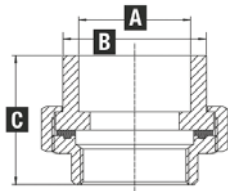

Union Male - Olandez PP-R Filet exterior

Code	Size (mm)	A (inç)	B(mm)	C (mm)	PCS/Box
212.1B.G12.EQ0	20 x 1/2"	1/2	48.0	Ø 19	120
212.1B.G32.EQ0	20 x 1/2"	1/2	48.0	Ø 19	120
212.1B.G12.FR0	25 x 3/4"	3/4	58.0	Ø 24	80
212.1B.G32.FR0	25 x 3/4"	3/4	58.0	Ø 24	80
212.1B.G12.GS0	32 x 1"	1	60.0	Ø 31	48
212.1B.G32.GS0	32 x 1"	1	60.0	Ø 31	48
212.1B.G12.HT0	40 x 1 1/4"	1 1/4	66.0	Ø 39	24
212.1B.G32.HT0	40 x 1 1/4"	1 1/4	66.0	Ø 39	24
112.9B.G32.IU0	50 x 1 1/2"	1 1/2	73.2	Ø 49	12
112.9B.G32.JV0	63 x 2"	2	77.0	Ø 62	10

Eco Type

Union Female - Olandez PP-R Filet interior

Code	Size (mm)	A (mm)	B (mm)	C (mm)	PCS / Box
212.1B.G22.EQ0	20 x 1/2"	Ø 19.0	27.0	39.0	160
212.1B.G42.EQ0	20 x 1/2"	Ø 19.0	27.0	39.0	160
212.1B.G22.FR0	25 x 3/4"	Ø 24.0	35.0	43.5	90
212.1B.G42.FR0	25 x 3/4"	Ø 24.0	35.0	43.5	90
212.1B.G22.GS0	32 x 1"	Ø 31.0	41.0	45.0	60
212.1B.G42.GS0	32 x 1"	Ø 31.0	41.0	45.0	60
212.1B.G22.HT0	40 x 1 1/4"	Ø 39.0	50.0	56.5	30
212.1B.G42.HT0	40 x 1 1/4"	Ø 39.0	50.0	56.5	30
112.9B.G42.IU0	50 x 1 1/2"	Ø 48.8	62.0	55.8	16
112.9B.G42.JV0	63 x 2"	Ø 62.0	79.0	71.0	10

Eco Type

PP Union - Olandez PP-R

Code	Size (mm)	A(mm)	B(mm)	C(mm)	PCS/Box
212.9B.A17.E00V	20	27.0	20.0	40.0	50
212.9B.A17.F00V	25	33.0	25.0	46.0	40
212.9B.A17.G00V	32	41.0	21.0	52.0	20
212.9B.A17.H00V	40	50.0	40.0	60.0	15
212.9B.A17.I00V	50	61.0	50.0	72.0	10
212.9B.A17.J00V	63	76.0	63.0	87.0	5
212.9B.A17.K00V	75	90.0	75.0	100.0	2
212.9B.A17.L00V	90	108.0	90.0	117.0	2
212.9B.A17.M00V	110	131.0	110.0	136.0	1

Stop Valve - Robinet Ventil PP-R

Code	Size (mm)	A(mm)	B(mm)	C(mm)	PCS / Box
112.1B.C10.EQ0	20	85.0	Ø 19.0	78.0	24
112.1B.C10.FR0	25	85.0	Ø 24.0	77.0	25
112.1B.C10.GS0	32	90.0	Ø 31.0	82.0	16