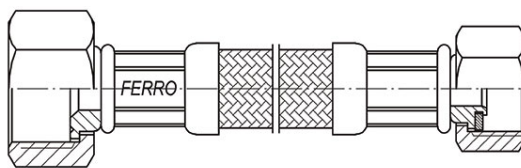

Kod: PWS

Racord flexibil 1/2"x3/8" interior-interior

Cod	D1 cal	D2 cal	L - cm
PWS811	G1/2	G3/8	20
PWS82	G1/2	G3/8	30
PWS83	G1/2	G3/8	40
PWS84	G1/2	G3/8	50
PWS85	G1/2	G3/8	60
PWS86	G1/2	G3/8	80
PWS87	G1/2	G3/8	100