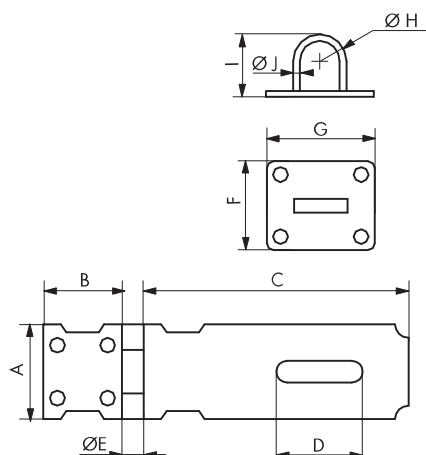

## Suport pentru lacate / CU ACOPERIRE

Suruburile acestui suport pentru lacate sunt protejate in pozitia incuiata.

	75	100	125	150
A	28	35	42	42
B	21	30	40	40
C	70	96	120	145
D	24	32	34	34
E	7	8	10	10
F	27	33	38	38
G	32	40	45	45
ØH	12	15	20	20
I	20	23	28	28
ØJ	5	5	6	6

### Descriere / Leírás / Описание

Corp din otel cu mascarea suruburilor in pozitia inchisa a usii.

Acél. A csavarok takarása zárt helyzetben.

Стомана. Припокриване на винтовете при затворено положение.

### Versiune / Változat / Версия

Suport pentru lacate 100 mm cu lacate de 40 mm.

Lakattartó 100 mm, 40 mm-es lakattal

Основа за катинар 100 mm с катинар 40 mm