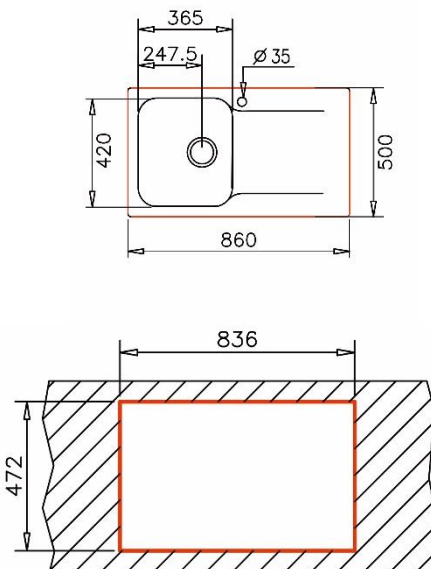

FIȘĂ TEHNICĂ / DESCRIERE PRODUS

CHIUVEȚĂ BUCĂTĂRIE ALMA 1B 1D ST & BATERIE

CHIUVEȚĂ

Finisaj

Tip material

Dimensiuni (mm)

Generale

Cuvă (e)

Decupaj blat

Adâncime cuvă (e) (mm)

Orientare cuvă (e)

Diametru valvă (e) (mm)

Preaplin

Poziție preaplin

Gaură pentru montarea bateriei

Diametru gaură de baterie (mm)

Tip valvă

Accesorii incluse

Garanție*

Bej

SMC (fibră de sticlă & granule cuarț, lianți sintetici)

860x500

365x420

836x472

190

Stânga

92

Da

Pe cuvă

Da

$\varnothing 35$

Standard, cu sită & dop etanșizare