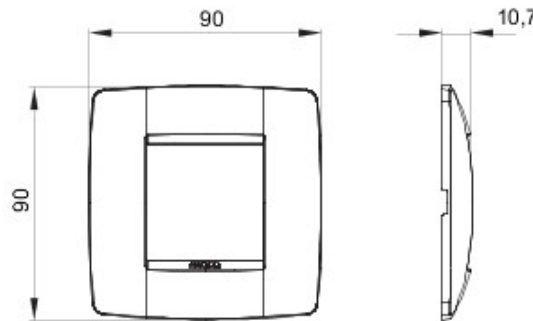

Gamă de rame pentru aparate cablate Chorus, realizate într-o gamă variată de forme, culori materiale și finisaje. Include șase forme diferite (ONE, GEO, LUX, FLAT, ART și ICE) pentru doze dreptunghiulare cu până la 12 module și trei forme diferite (ONE International, GEO International și LUX International) adecvate pentru doze rotunde/pătrate, cu modularitate orizontală/verticală simplă sau multiplă, de la 2 la 2+2+2+2 module. Toate ramele din aparatele cablate Chorus utilizează aceleași suporturi, fără a necesita adaptoare suplimentare. De asemenea, gama include module oarbe, rame etanșe IP55 și rame ornament autoportante pentru profiluri și panouri.

Familie	ONE Internațional	Descriere	2 modul
Culoare	Alb lapte	Material	Tehnopolimer
Finisare	Lucios	Pentru montaj suport	GW16821, GW16822, GW16823
Pentru doză	Rotund/Pătrat	Glow test conductori	650 °C
Termo-presiune cu bilă	70 °C	Standard	EN 60669-1
Electrocod	0110		

### DIMENSIONAL