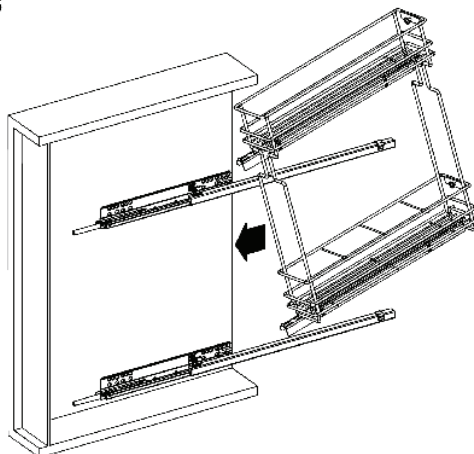

COȘURI JOLLY - FGV

2. Coșuri JOLLY cu glisare laterală - FGV

10

Stânga

Dreapta

Coș cromat cu glisieră amplasate lateral, cu extracție parțială și amortizare la închidere.

Există două variante, în funcție de partea pe care se monteaza glisierile: stânga sau dreapta

Lățime cabinet	Adâncime cabinet
150	490
200	490

Montaj

1

2

3

4

5

Găurirea ușii în varianta dreapta

Bază	Lateral	"X"
150	16	24
	18	26
	20	28
200	16	49
	18	51
	20	53

6

7 Reglare