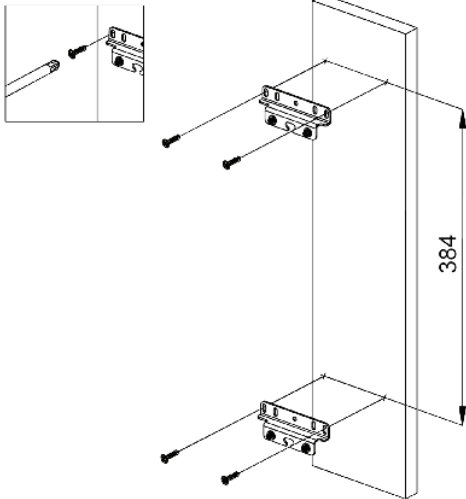

COȘURI JOLLY - FGV

2. Coșuri JOLLY cu glisare laterală - FGV

10

Stânga

Dreapta

Coș cromat cu glisieră amplasate lateral, cu extracție parțială și amortizare la închidere.

Există două variante, în funcție de partea pe care se monteaza glisierile: stânga sau dreapta

Lățime cabinet	Adâncime cabinet
150	490
200	490

Montaj

1

2

3

4

5

Găurirea ușii în varianta dreapta

Bază	Lateral	"X"
150	16	24
	18	26
	20	28
200	16	49
	18	51
	20	53

6

7 Reglare