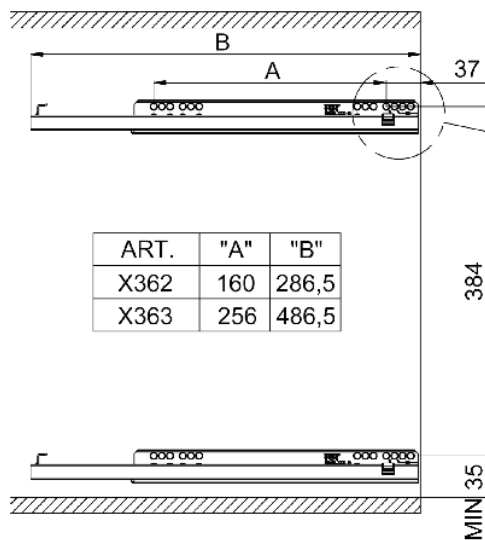

COȘURI JOLLY - FGV

2. Coșuri JOLLY cu glisare laterală - FGV

10

Stânga

Dreapta

Coș cromat cu glisieră amplasate lateral, cu extracție parțială și amortizare la închidere.

Există două variante, în funcție de partea pe care se monteaza glisierile: stânga sau dreapta

Lățime cabinet	Adâncime cabinet
150	490
200	490

Montaj

1

2

3

4

5

Găurirea ușii în varianta dreapta

Bază	Lateral	"X"
150	16	24
	18	26
	20	28
200	16	49
	18	51
	20	53

6

7 Reglare