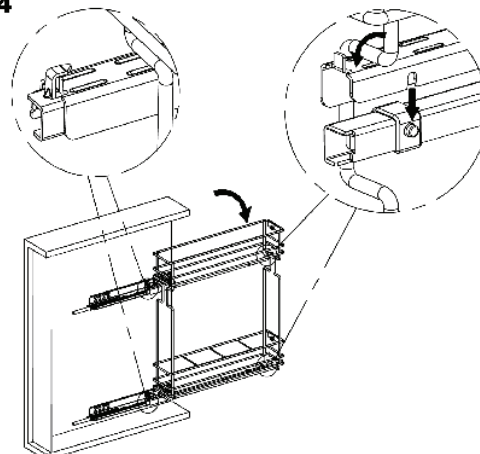

COȘURI JOLLY - FGV

2. Coșuri JOLLY cu glisare laterală - FGV

10

Stânga

Dreapta

Coș cromat cu glisieră amplasate lateral, cu extracție parțială și amortizare la închidere.

Există două variante, în funcție de partea pe care se monteaza glisierile: stânga sau dreapta

Lățime cabinet	Adâncime cabinet
150	490
200	490

Montaj

1

2

3

4

5

Găurirea ușii în varianta dreapta

Bază	Lateral	"X"
150	16	24
	18	26
	20	28
200	16	49
	18	51
	20	53

6

7 Reglare