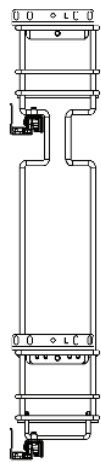

COȘURI JOLLY - FGV

2. Coșuri JOLLY cu glisare laterală - FGV

10

Stânga

Dreapta

Coș cromat cu glisieră amplasate lateral, cu extracție parțială și amortizare la închidere.

Există două variante, în funcție de partea pe care se monteaza glisierile: stânga sau dreapta

Lățime cabinet	Adâncime cabinet
150	490
200	490

Montaj

1

2

3

4

5

Găurirea ușii în varianta dreapta

Bază	Lateral	"X"
150	16	24
	18	26
	20	28
200	16	49
	18	51
	20	53

6

7 Reglare