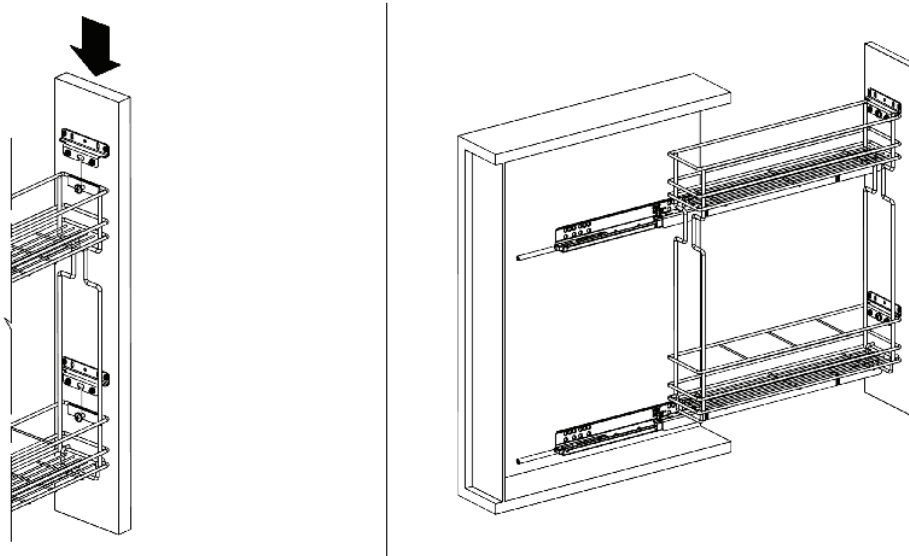

COȘURI JOLLY - FGV

2. Coșuri JOLLY cu glisare laterală - FGV

10

Stânga

Dreapta

Coș cromat cu glisieră amplasate lateral, cu extracție parțială și amortizare la închidere.

Există două variante, în funcție de partea pe care se monteaza glisierile: stânga sau dreapta

Lățime cabinet	Adâncime cabinet
150	490
200	490

Montaj

1

2

3

4

5

Găurirea ușii în varianta dreapta

Bază	Lateral	"X"
150	16	24
	18	26
	20	28
200	16	49
	18	51
	20	53

6

7 Reglare