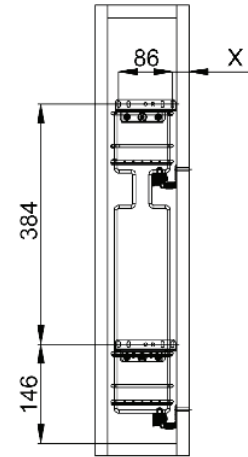

COȘURI JOLLY - FGV

2. Coșuri JOLLY cu glisare laterală - FGV

10

Stânga

Dreapta

Coș cromat cu glisieră amplasate lateral, cu extracție parțială și amortizare la închidere.

Există două variante, în funcție de partea pe care se monteaza glisierile: stânga sau dreapta

Lățime cabinet	Adâncime cabinet
150	490
200	490

Montaj

1

2

3

4

5

Găurirea ușii în varianta dreapta

Bază	Lateral	"X"
150	16	24
	18	26
	20	28
200	16	49
	18	51
	20	53

6

7 Reglare