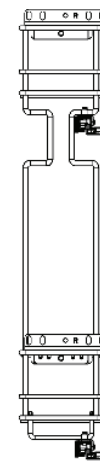

COȘURI JOLLY - FGV

2. Coșuri JOLLY cu glisare laterală - FGV

10

Stânga

Dreapta

Coș cromat cu glisieră amplasate lateral, cu extracție parțială și amortizare la închidere.

Există două variante, în funcție de partea pe care se monteaza glisierile: stânga sau dreapta

Lățime cabinet	Adâncime cabinet
150	490
200	490

Montaj

1

2

3

4

5

Găurirea ușii în varianta dreapta

Bază	Lateral	"X"
150	16	24
	18	26
	20	28
200	16	49
	18	51
	20	53

6

7 Reglare