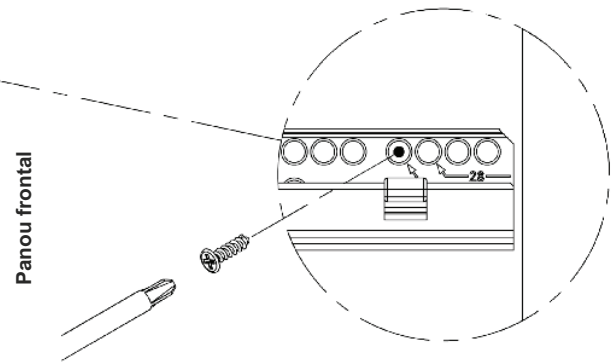

COȘURI JOLLY - FGV

2. Coșuri JOLLY cu glisare laterală - FGV

10

Stânga

Dreapta

Coș cromat cu glisieră amplasate lateral, cu extracție parțială și amortizare la închidere.

Există două variante, în funcție de partea pe care se monteaza glisierile: stânga sau dreapta

Lățime cabinet	Adâncime cabinet
150	490
200	490

Montaj

1

2

3

4